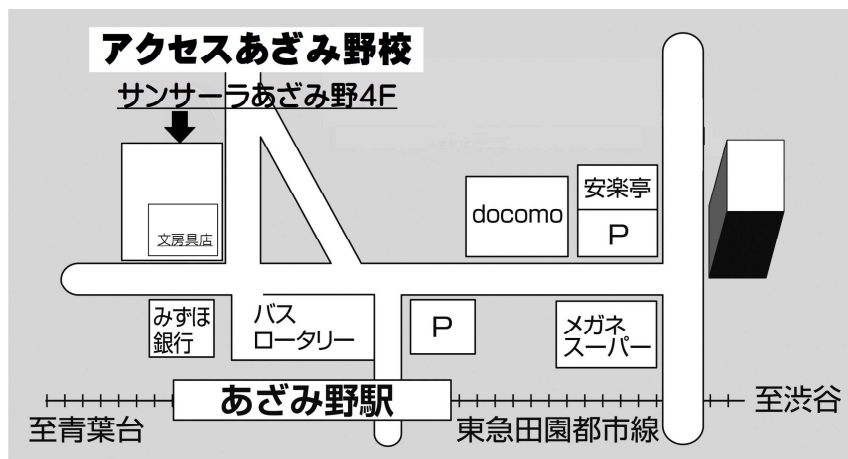

アクセスあざみ野校、教室移転のお知らせ

アクセスあざみ野校も開校して17年間、地元に着して中学受験の指導をしてまいりました。常に、受験生にとってより良い環境の中での学習体制を目指してきましたが、この度、17年間共に学んできた地を離れ、新たな場所に学びの場を求め、教室を移転いたしました。

移転先は、駅から徒歩1分と好立地であり、同じフロアにはクリニックがあることから、アクセスの現ビルに比べ、生徒の安全管理面と利便性においてより相応しい環境です。

【移転先住所】

225-0011

青葉区あざみ野2-9-13

サンサーラあざみ野4F

※移転先には、すでに、同じ中学進学塾の「コパック」が入っています。

【1+1=2ではなく、3にも4にも・・・】

コパックは、「合格の先を見据えた、ほんものの合格」を目指す塾です。その点では、単に合格だけでなく、中学受験で学んだことがその後に役に立つよう、「中学受験を価値あるものに」とするアクセスと目指すべきところは同じであり、これまでも交流を持ちつつ、切磋琢磨してきました。